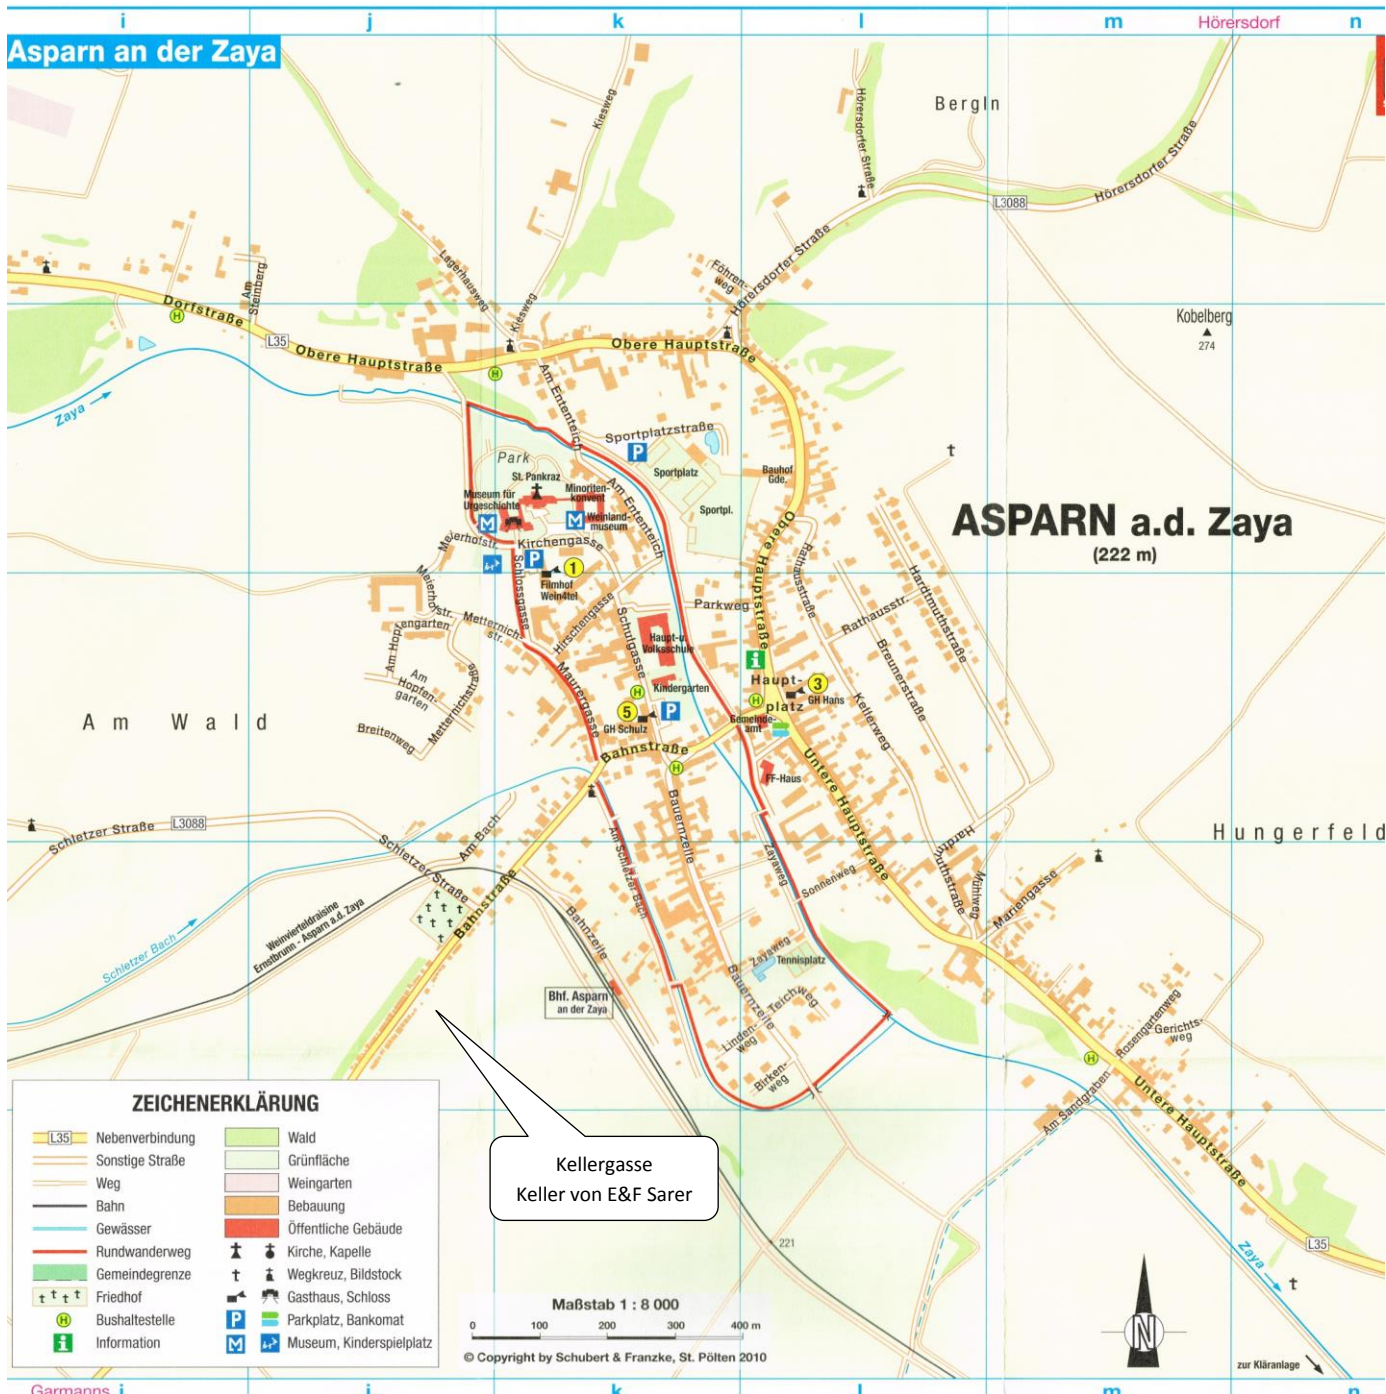

# Asparn an der Zaya

## ASPARN a.d. Zaya (222 m)

A m W a l d

Hungerfeld

### ZEICHENERKLÄRUNG

- |  |                 |  |                          |
|--|-----------------|--|--------------------------|
|  | Nebenverbindung |  | Wald                     |
|  | Sonstige Straße |  | Grünfläche               |
|  | Weg             |  | Weingarten               |
|  | Bahn            |  | Bebauung                 |
|  | Gewässer        |  | Öffentliche Gebäude      |
|  | Rundwanderweg   |  | Kirche, Kapelle          |
|  | Gemeindegrenze  |  | Wegkreuz, Bildstock      |
|  | Friedhof        |  | Gasthaus, Schloss        |
|  | Bushaltestelle  |  | Parkplatz, Bankomat      |
|  | Information     |  | Museum, Kinderspielplatz |